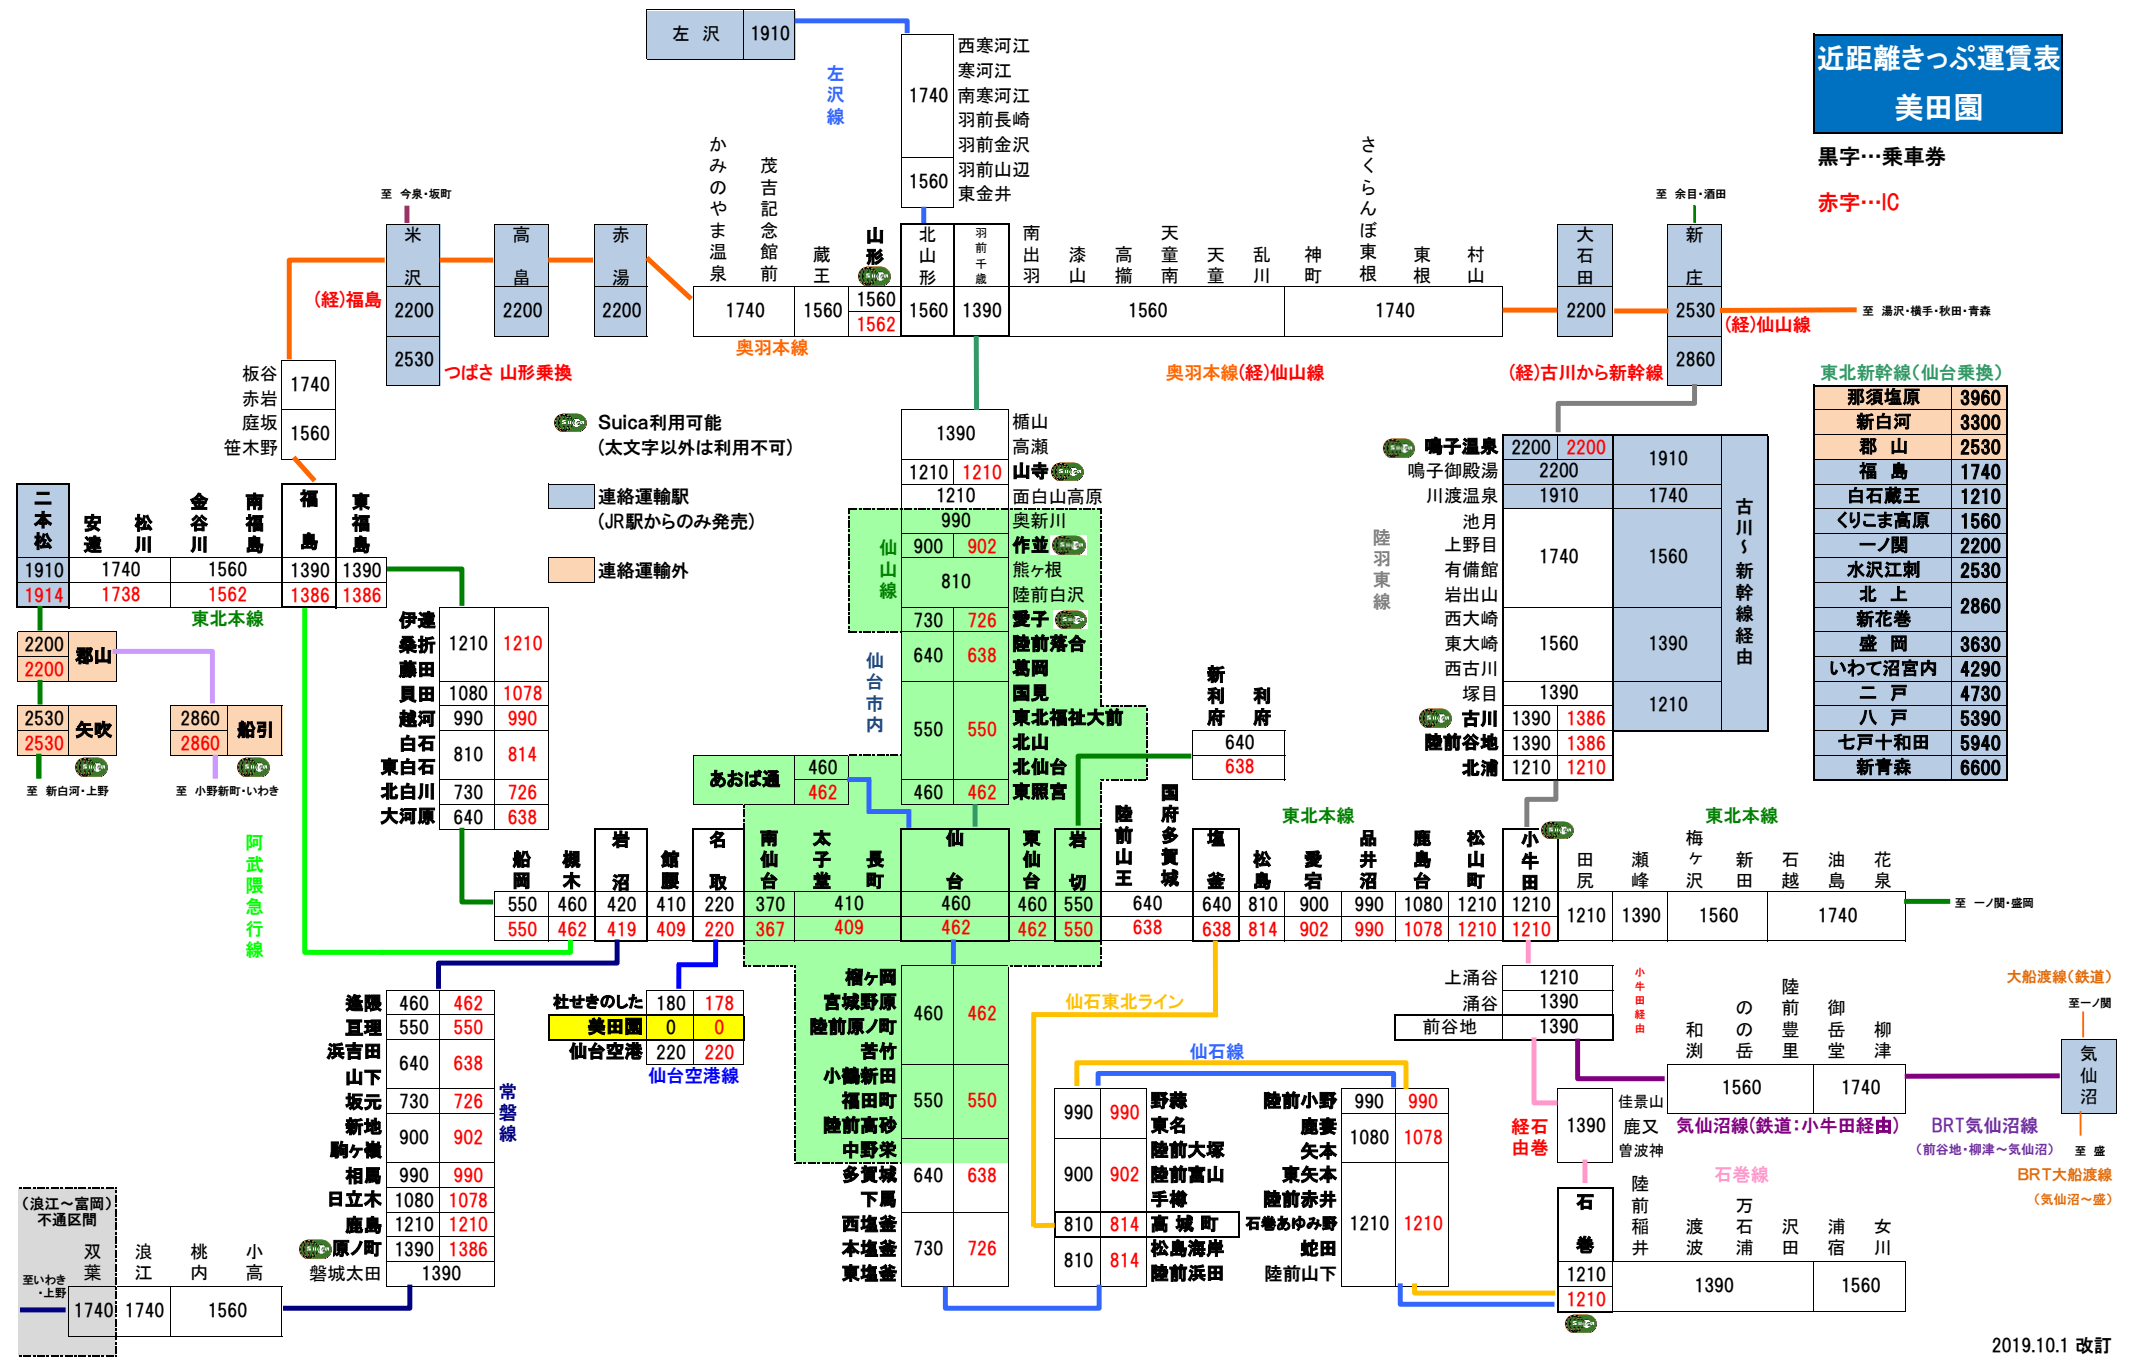

近距離きっぷ運賃表 美田園

黒字…乗車券
赤字…IC

東北新幹線(仙台乗換)

那須塩原	3960
新白河	3300
郡山	2530
福島	1740
白石蔵王	1210
くりこま高原	1560
一ノ関	2200
水沢江刺	2530
北上	2860
新花巻	3630
盛岡	4290
いわて沼宮内	4730
八戸	5390
七戸十和田	5940
新青森	6600