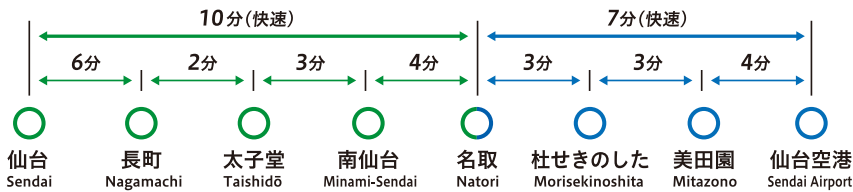

仙台空港アクセス線時刻表

※2016年3月26日改正
 ※祝祭日や年末年始等、運行時刻に変更はありません。

下り 仙台空港→仙台

©2005 TOMYTEC / イラスト: MATSUDA98

仙台空港	6:22	6:58	7:21	7:39	8:06	8:38	9:13	9:40快	9:51	10:12	10:34	10:59	11:27快	11:33
美田園	6:28	7:05	7:29	7:43	8:10	8:42	9:17		9:58	10:17	10:38	11:03		11:41
杜せきのした	6:31	7:09	7:32	7:46	8:13	8:45	9:20		10:01	10:20	10:41	11:06		11:44
名取	6:34	7:13	7:37	7:49	8:16	8:49	9:23	9:46	10:05	10:23	10:45	11:09	11:34	11:47
南仙台	6:38	7:17	7:41	7:54	8:21	8:52	9:27		10:08	10:26	10:49	11:13		11:51
太子堂	6:41	7:20	7:45	7:58	8:24	8:55	9:30		10:11	10:29	10:52	11:16		11:54
長町	6:43	7:23	7:48	8:00	8:27	8:57	9:32		10:13	10:31	10:54	11:18		11:56
仙台	6:48	7:28	7:53	8:06	8:33	9:03	9:38	9:57	10:18	10:37	10:59	11:23	11:44	12:01

仙台空港	12:06	12:32	12:49	13:13	13:36	14:08	14:24	14:52	15:21	15:50	16:08	16:37	16:54	17:23
美田園	12:10	12:38	12:54	13:17	13:41	14:13	14:31	14:56	15:28	15:55	16:16	16:44	16:58	17:28
杜せきのした	12:13	12:41	12:57	13:20	13:44	14:16	14:34	14:59	15:31	15:58	16:19	16:47	17:01	17:31
名取	12:16	12:45	13:00	13:24	13:47	14:19	14:38	15:03	15:34	16:01	16:22	16:50	17:04	17:34
南仙台	12:20	12:49	13:03	13:28	13:50	14:23	14:42	15:07	15:37	16:05	16:26	16:53	17:08	17:37
太子堂	12:23	12:52	13:06	13:31	13:53	14:26	14:45	15:10	15:40	16:08	16:29	16:56	17:11	17:40
長町	12:25	12:54	13:08	13:33	13:55	14:28	14:47	15:12	15:42	16:10	16:31	16:58	17:13	17:42
仙台	12:31	13:00	13:14	13:39	14:01	14:33	14:53	15:17	15:48	16:15	16:37	17:04	17:22	17:48