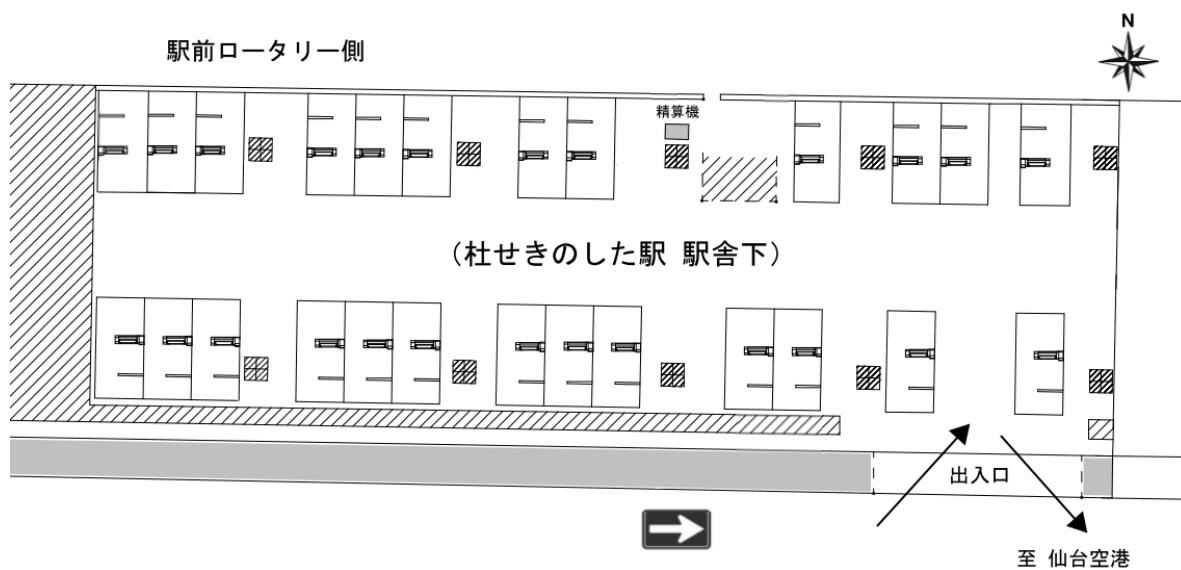

## 杜せきのした駅駐車場の新設について

仙台空港鉄道株式会社は、杜せきのした駅周辺におけるショッピングや駅への送迎などによる道路渋滞の解消、交通事故の根源となる路上への違法駐車対策や地域住民の通勤・通学などの駅利用者の利便性向上、また土日や深夜まで駐車したいというパークアンドライド利用者の更なる要望に対応することを目的に、弊社で管理している杜せきのした駅駅舎下の土地を24時間稼働の時間貸駐車場として活用することとし、今般、日本パーキング株式会社様と管理委託の契約を締結し、平成27年12月19日から営業を開始することといたしましたのでお知らせします。

なお、駐車場の概要等は以下のとおりです。

- 駐車場の場所 宮城県名取市杜せきのした5丁目33番（杜せきのした駅 駅舎下）
- 駐車台数 25台
- 設置目的 駅利用者の利便性の向上、駅周辺道路への違法駐車解消等を図ります。
- 特徴 駅直結の駐車場として24時間365日利用できます。  
リーズナブルな料金設定を行い、長時間駐車しやすいサービスを提供します。
- 料金体系 1時間100円 24時間毎500円 夜間最大200円（20時～7時）
- レイアウト