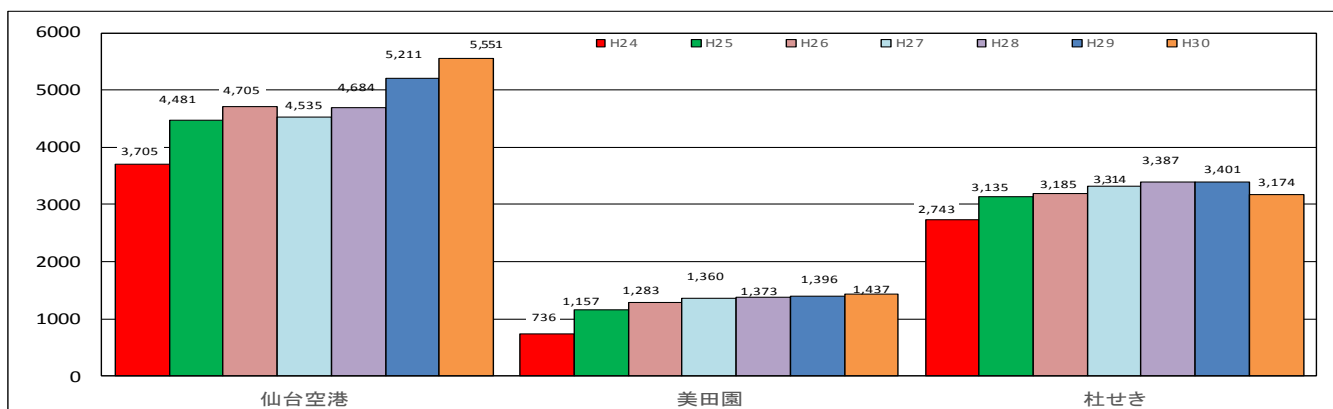

(1) 平成30年度(4月~3月)のご利用状況

平成30年度のご利用人員(3駅の乗降人員)は、総数で3,709,281人、一日平均では10,162人、対前年比101.5%で過去最高の実績でした。

要因としては、前年の夏のイベントの反動や台風・北海道地震の影響及び杜せきのした駅の沿線施設の工事による減少はあったものの、仙台空港(航空機)のご利用者の増加による仙台空港駅のご利用者の増加が大きかった。

① 駅別ご利用人員

(単位:人)

	仙台空港駅	美田園駅	杜せきのした駅	合計
総数	2,026,288	524,364	1,158,629	3,709,281
一日平均	5,551	1,437	3,174	10,162
対前年	106.5%	102.9%	93.3%	101.5%

【年度別の駅別一日平均のご利用状況】

○ 年度別の月別・駅別のご利用人員

		4月	5月	6月	7月	8月	9月	10月	11月	12月	1月	2月	3月	合計(4-3)
		対前年	103.6%	103.8%	100.1%	102.3%	104.0%	97.0%	107.9%	106.3%	101.6%	103.7%	101.4%	103.0%