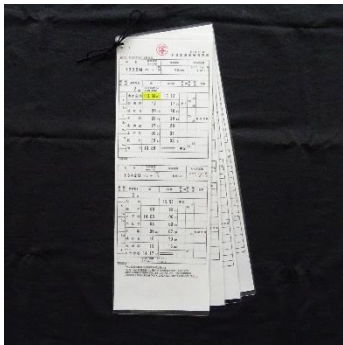

仙台空港鉄道オリジナルグッズ

限定④枚

ヘッドマークレプリカ(開業記念)
12,000円

限定②枚

ヘッドマークレプリカ(10周年)
12,000円
※各日1枚ずつ販売します。

限定⑤枚

着札券(補充券)
500円

※上記商品は数量限定のため、お一人様1点までとさせていただきます。

ダイヤ札レプリカ
1,000円

着札券セット(試刷券入り)
300円

NEW

電車型貯金箱
1,800円

駅名キーホルダー(各種)
各510円

クリアファイル(サットくん)
350円

クリアファイル(2枚組)
300円

トートバッグ
1,540円