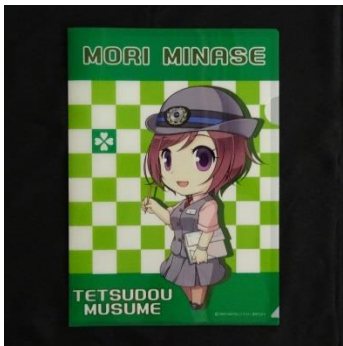

ダイヤ札レプリカ
1,000円

着札券セット(試刷券入り)
300円

NEW

電車型貯金箱
1,800円

駅名キーホルダー(各種)
各510円

クリアファイル(サットくん)
350円

クリアファイル(2枚組)
300円

トートバッグ
1,540円

ランチトートバッグ
1,300円

ハンドタオル
300円

ホイッスル
500円

鉄道むすめ「杜みなせ」グッズ

鉄道むすめ[®]
～鉄道制服コレクション～

アートパネル
各1,200円

NEW

アクリルキーホルダー
各800円

NEW

カレンダー2019
1,000円

クローバー

ブルー

NEW

ウィンターA

NEW

ウィンターB