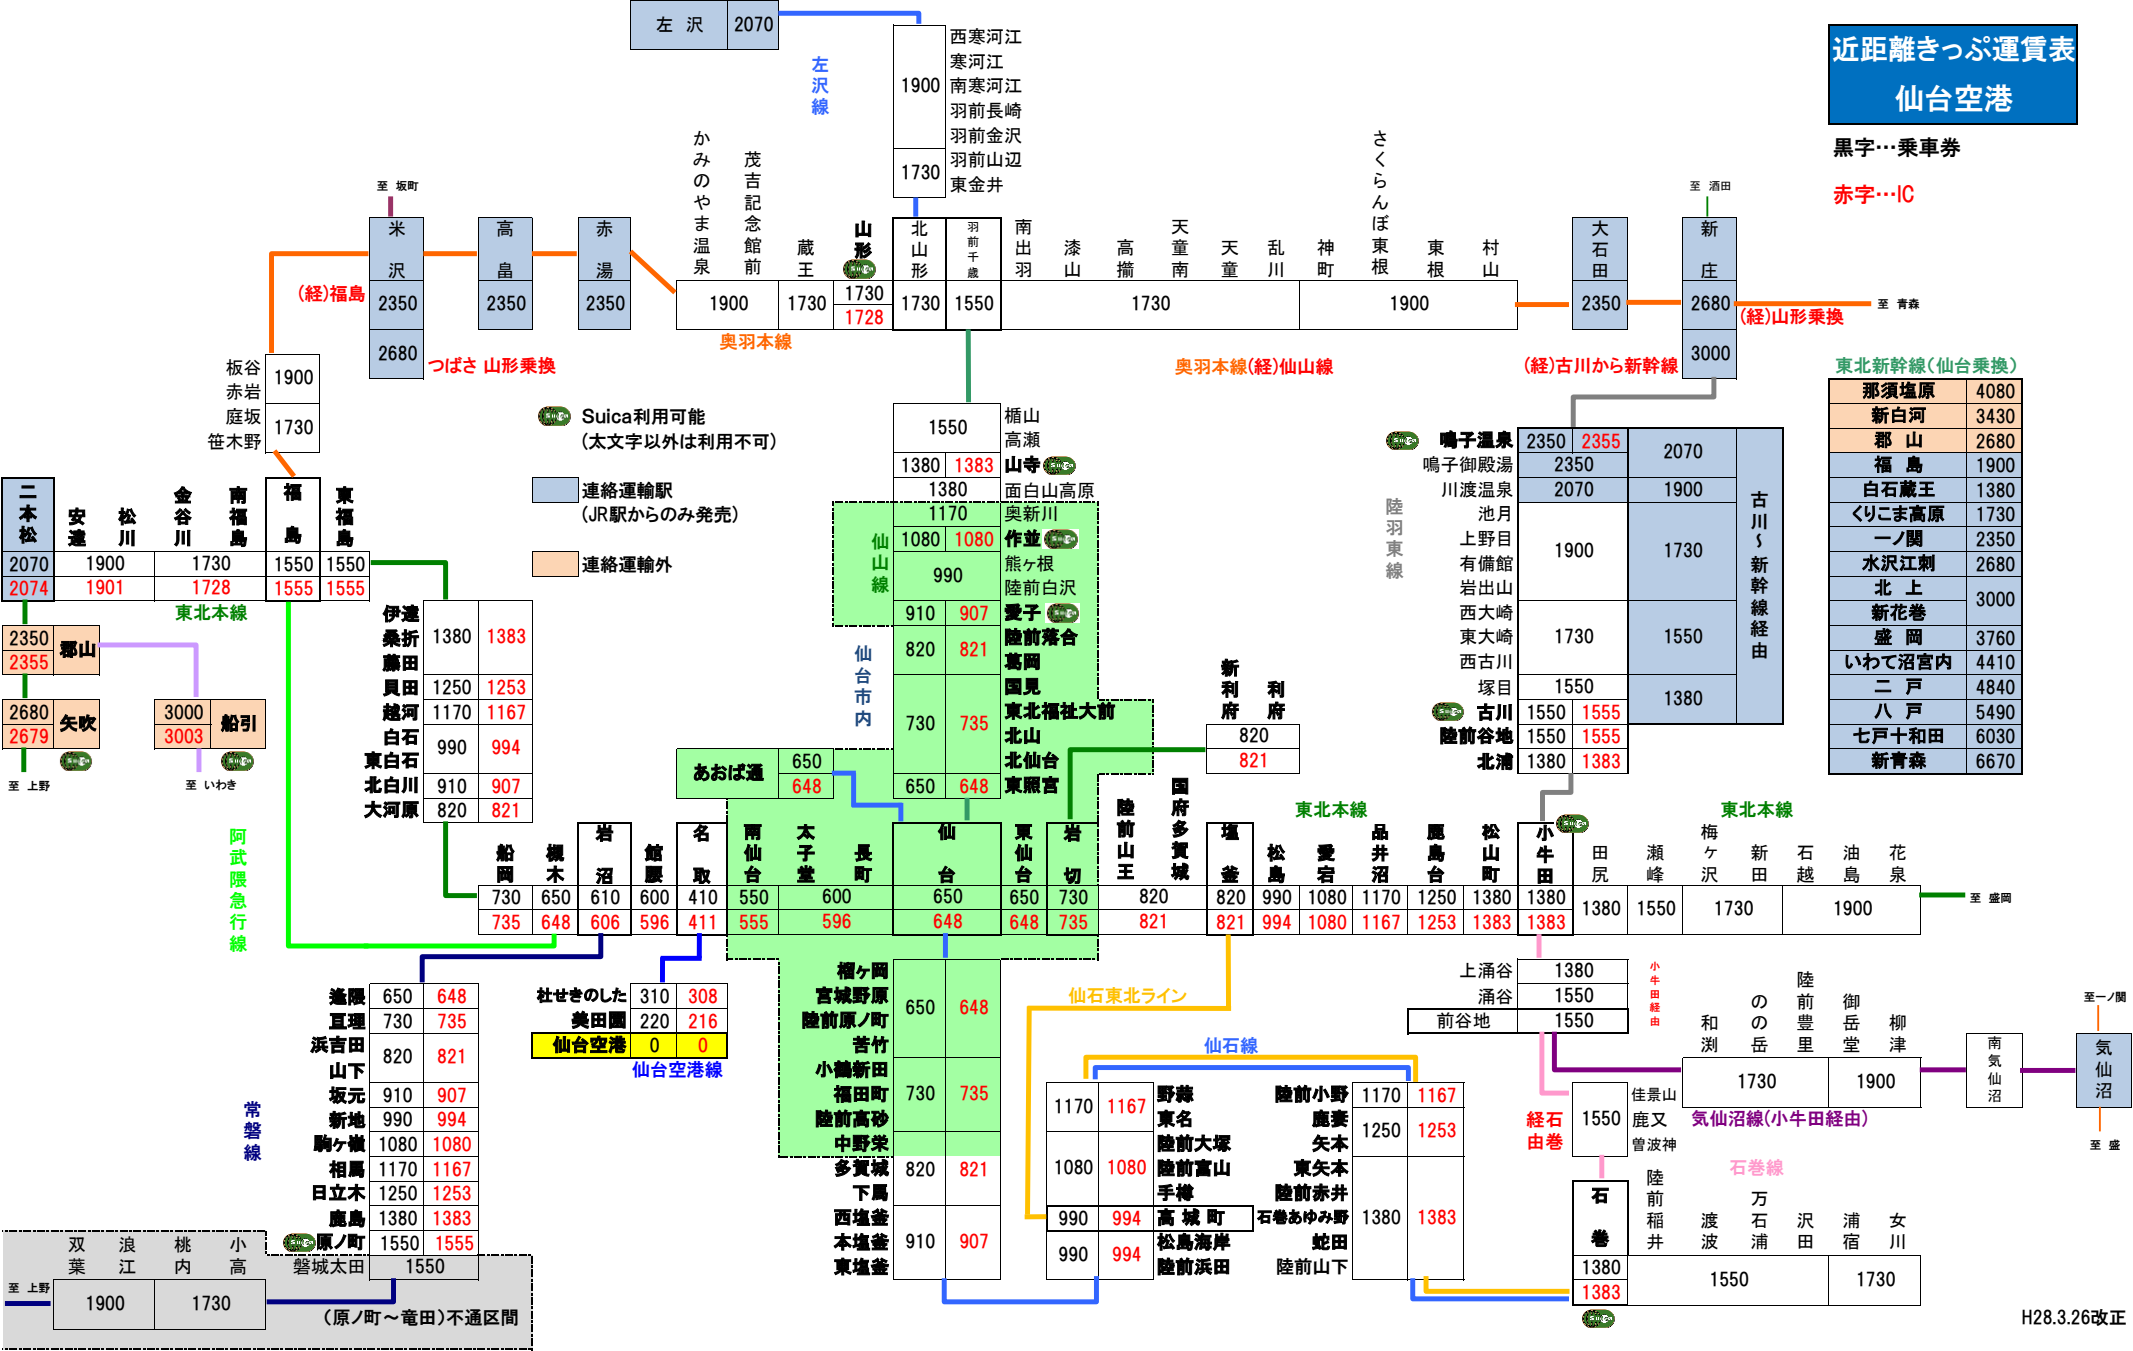

近距離きっぷ運賃表

仙台空港

黒字…乗車券

赤字…IC

● Suica利用可能  
(太文字以外は利用不可)

■ 連絡運輸駅  
(JR駅からのみ発売)

■ 連絡運輸外

東北新幹線(仙台乗換)

那須塩原	4080
新白河	3430
郡山	2680
福島	1900
白石蔵王	1380
くりこま高原	1730
一ノ関	2350
水沢江刺	2680
北上	3000
新花巻	3760
盛岡	4410
いわて沼宮内	4840
二戸	5490
八戸	6030
七戸十和田	6670
新青森	6670

双葉	1900	1730
浪江		
桃内		
小高		
原ノ町	1550	1550
磐城太田		

(原ノ町～竜田)不通区間