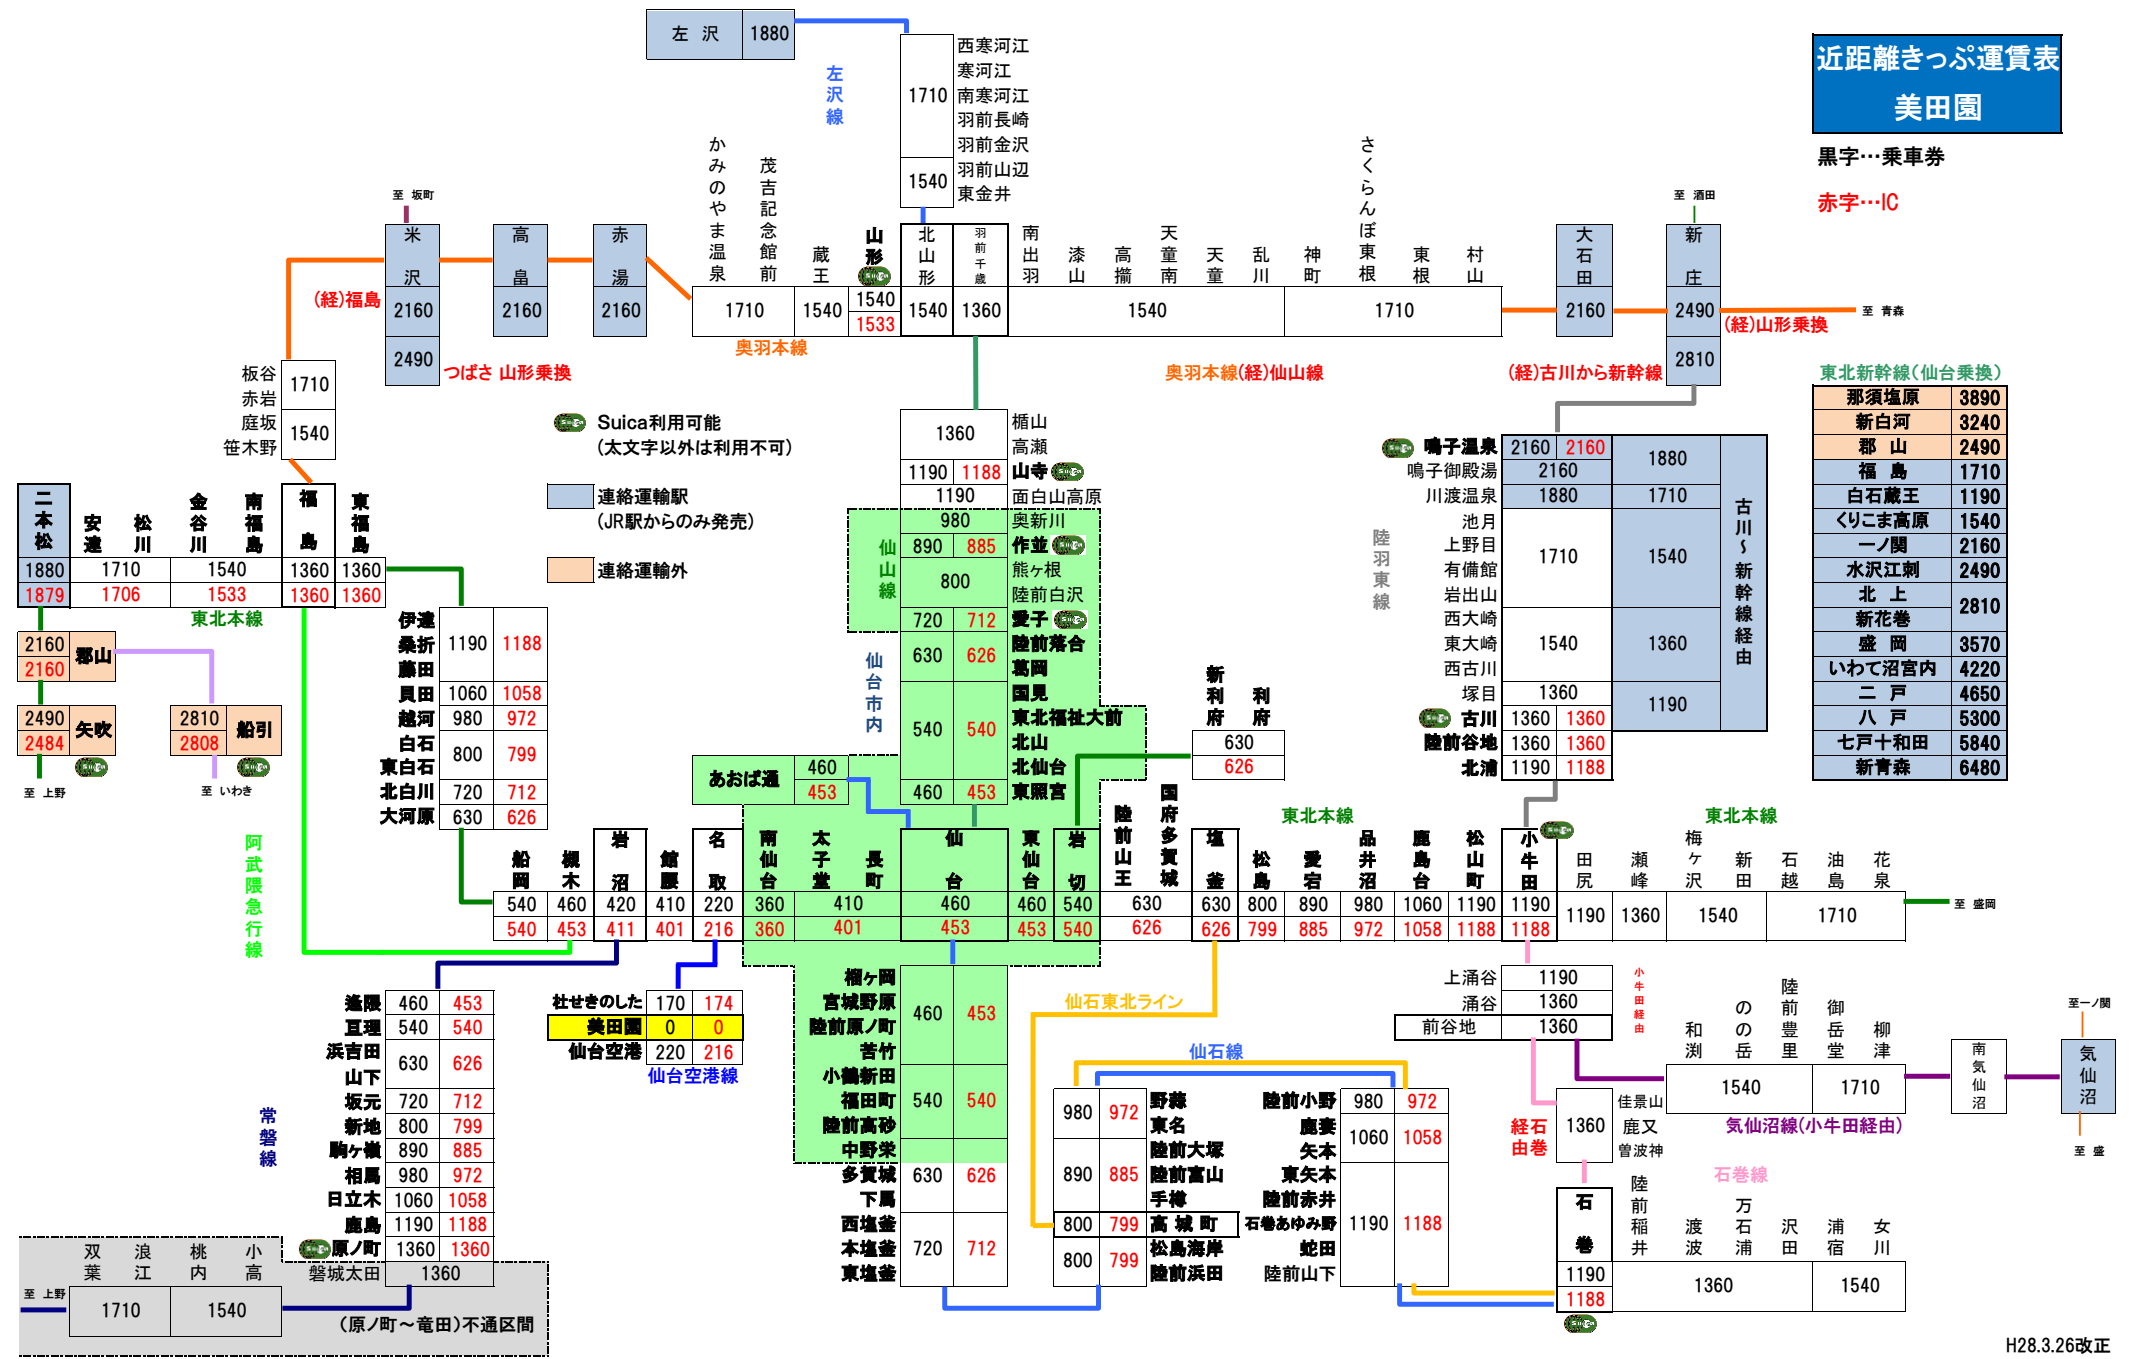

# 近距離きっぷ運賃表 美田園

黒字…乗車券  
赤字…IC

東北新幹線(仙台乗換)

那須塩原	3890
新白河	3240
郡山	2490
福島	1710
白石蔵王	1190
くりこま高原	1540
一ノ関	2160
水沢江刺	2490
北上	2810
新花巻	3570
盛岡	3570
いわて沼宮内	4220
二戸	4650
八戸	5300
七戸十和田	5840
新青森	6480